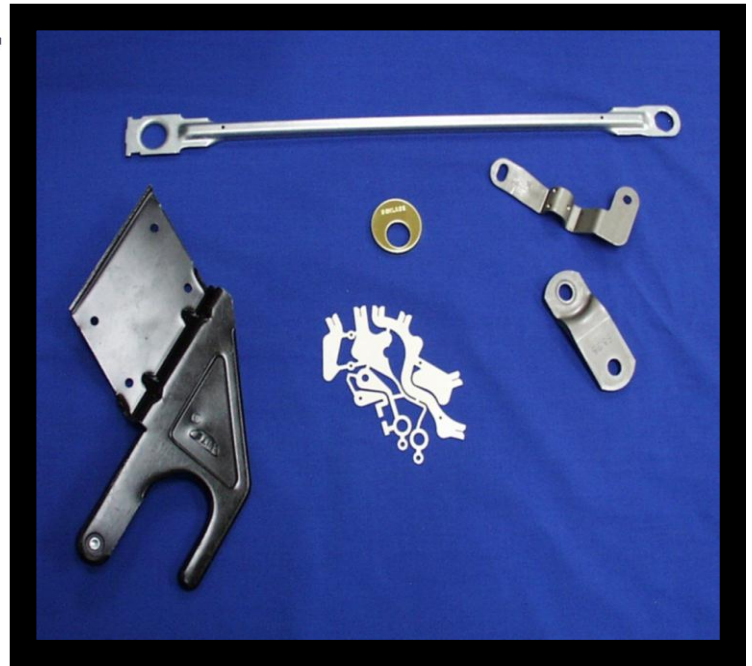

EXPERIMENTAL TOOL & MFG. LTD.

103 Brisbane Road, Toronto, Ontario M3J 2K3

Tel: 416 661 - 3621 Fax: 416 661 - 8090

2012

JANUARY

S	M	T	W	T	F	S
1	2	3	4	5	6	7
8	9	10	11	12	13	14
15	16	17	18	19	20	21
22	23	24	25	26	27	28
29	30	31				